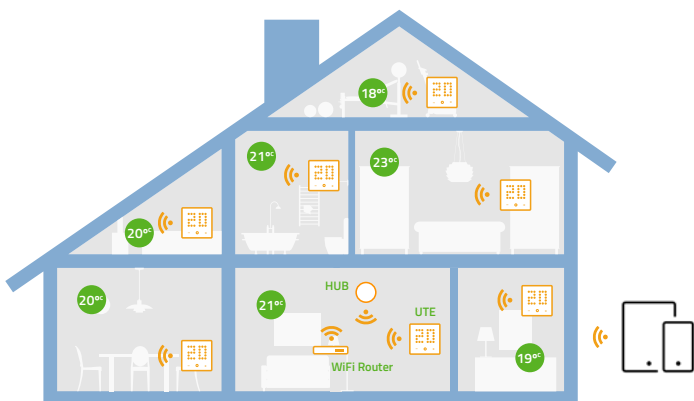

Schaltbilder

UTE 3500

UTE 3800-U

UTE trifft Matter

UTE 3500 und UTE 3800 können dank des neuen herstellerunabhängigen Verbindungsstandard Matter problemlos in bestehende Smart Home Systeme integriert und über gängige Apps und Hubs gesteuert werden. Eine herstellereigenspezifische App ist nicht erforderlich.

Schon gehört? Matter!

Matter ist der neue Kommunikationsstandard der Connectivity Standards Alliance (CSA), zu deren Mitgliedern Branchengrößen wie Amazon, Google, Apple und IKEA gehören. Mit Matter wird Smart Home neu definiert. Als herstellerübergreifender Verbindungsstandard vereinfacht und verbessert er die Kommunikation zwischen Endgeräten und sorgt für Kompatibilität. So lassen sich unterschiedliche Komponenten wie Thermostate, Lampen, Sensoren flexibel miteinander kombinieren.

Mehr zu Matter

Matter-fähige Hubs/apps

Heizung per App oder manuell steuern

Steuerung per App

- Einfache Steuerung über gängige Home-Apps und Smart Speaker von Apple, Google, Amazon, Samsung dank Matter
- Smart Home ohne zusätzliches Gateway und herstellereigenspezifische App
- Voll funktionsfähiger digitaler Thermostat, auch ohne WiFi-Anbindung an ein Smart Home-System

Manuelle Steuerung

- Temperatureinstellung erfolgt einfach und bequem direkt am Thermostat.
- Temperaturabsenkung auch über Präsenz- oder Abwesenkeingang steuerbar (Ab- und Anwesenheitsmodus mit definierter Temperatureinstellung)