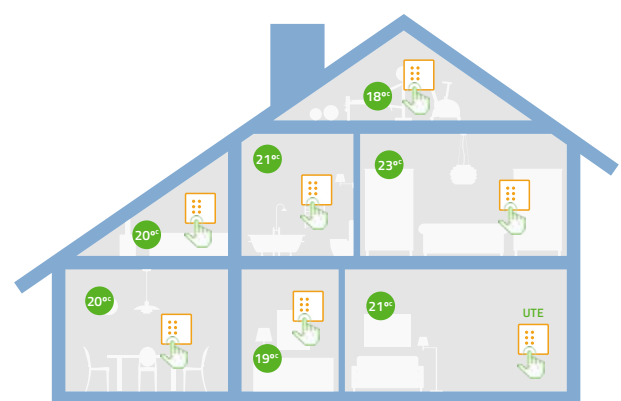

Mehr zu Matter

Matter-fähige Hubs/apps

Heizung per App oder manuell steuern

Steuerung per App

- Einfache Steuerung über gängige Home-Apps und Smart Speaker von Apple, Google, Amazon, Samsung dank Matter
- Smart Home ohne zusätzliches Gateway und herstellereigenspezifische App
- Voll funktionsfähiger digitaler Thermostat, auch ohne WiFi-Anbindung an ein Smart Home-System

Manuelle Steuerung

- Temperatureinstellung erfolgt einfach und bequem direkt am Thermostat.
- Temperaturabsenkung auch über Präsenz- oder Abwesenkeingang steuerbar (Ab- und Anwesenheitsmodus mit definierter Temperatureinstellung)