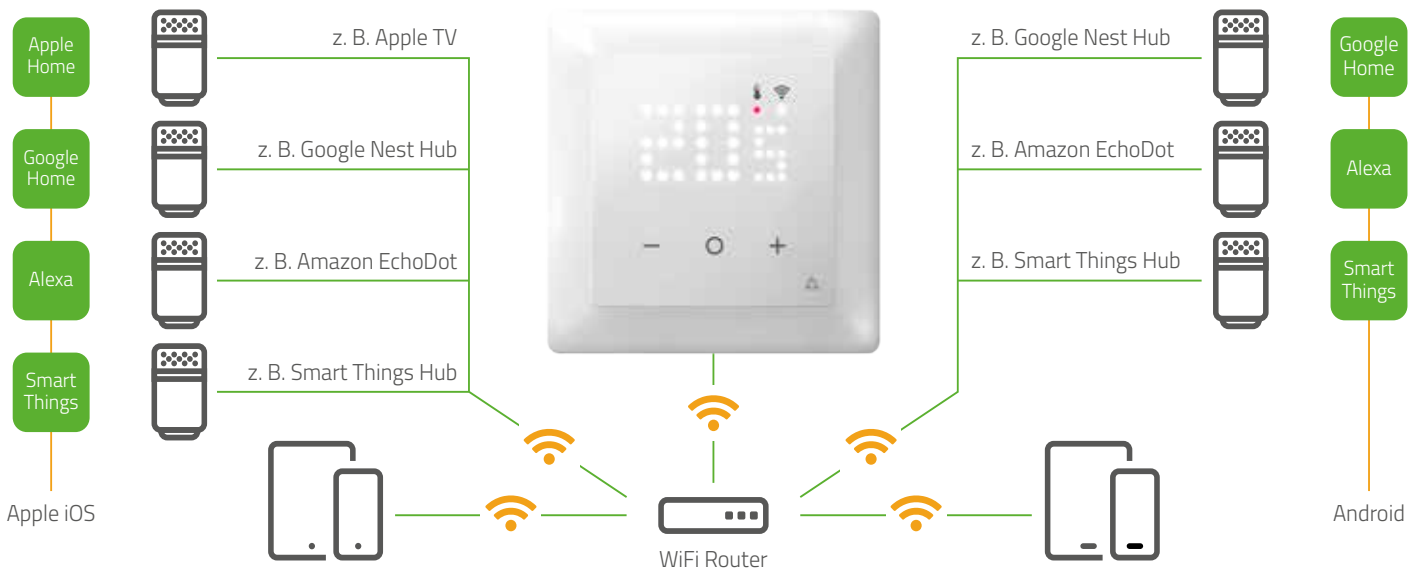

Schaltbilder

UTE 3500

UTE 3800-U

UTE trifft Matter

UTE 3500 und UTE 3800 können dank des neuen herstellerunabhängigen Verbindungsstandard Matter problemlos in bestehende Smart Home Systeme integriert und über gängige Apps und Hubs gesteuert werden. Eine herstellereigenspezifische App ist nicht erforderlich.

Schon gehört? Matter!

Matter ist der neue Kommunikationsstandard der Connectivity Standards Alliance (CSA), zu deren Mitgliedern Branchengrößen wie Amazon, Google, Apple und IKEA gehören. Mit Matter wird Smart Home neu definiert. Als herstellerübergreifender Verbindungsstandard vereinfacht und verbessert er die Kommunikation zwischen Endgeräten und sorgt für Kompatibilität. So lassen sich unterschiedliche Komponenten wie Thermostate, Lampen, Sensoren flexibel miteinander kombinieren.

Mehr zu Matter

Matter-fähige Hubs/apps

Heizung per App oder manuell steuern

Steuerung per App

- Einfache Steuerung über gängige Home-Apps und Smart Speaker von Apple, Google, Amazon, Samsung dank Matter
- Smart Home ohne zusätzliches Gateway und herstellereigenspezifische App
- Voll funktionsfähiger digitaler Thermostat, auch ohne WiFi-Anbindung an ein Smart Home-System