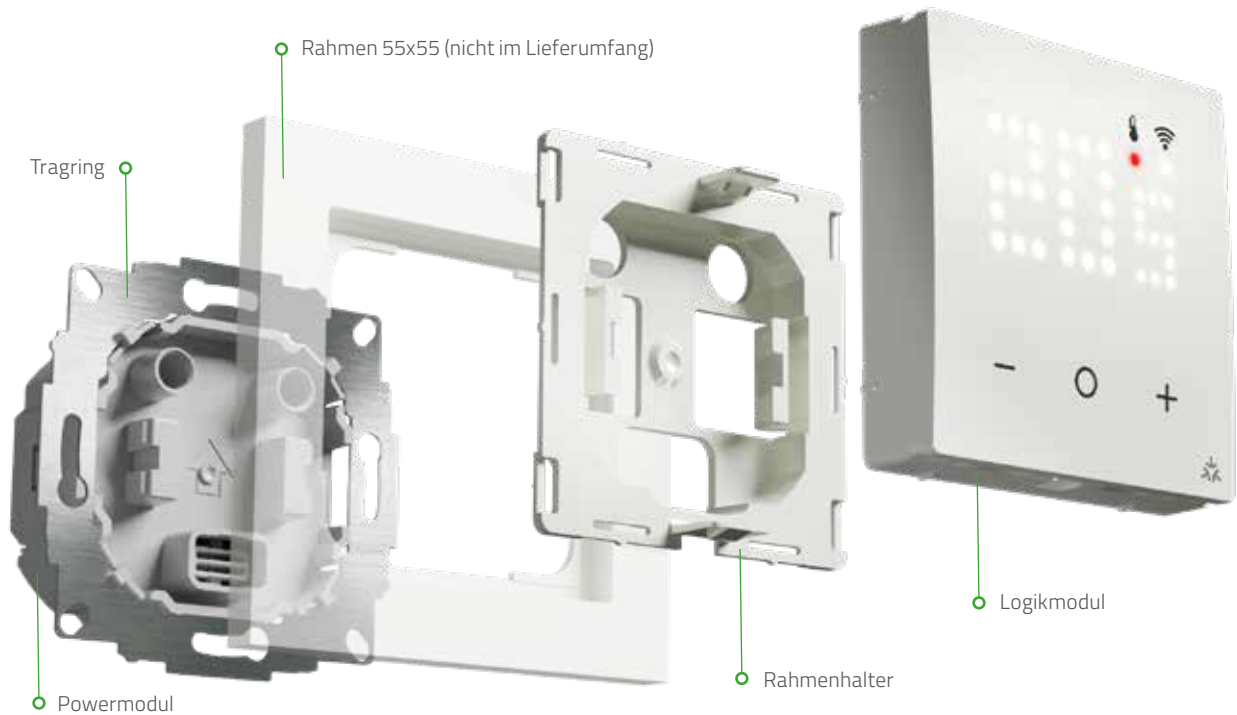

Einfache und schnelle Installation

- Einbau ohne WiFi-Anbindung
- Sofort startklar nach Auswahl der Heizungsanwendung am Gerät
- Zusätzlich weitere Einstellungsmöglichkeiten in „Advanced Settings“ am Thermostat möglich

Ansprechendes Design & vielfältig kombinierbar

- Passend für alle gängigen Schalterprogramme
- Einfache Installation und perfekte Passform durch Rahmenhalter
- Unlackierte High-Quality-Abdeckung (Farbe glänzend RAL 9010 oder RAL 9016)
- LED-Anzeige und intuitive Bedienung durch Touch Buttons

UTE 3500 & UTE 3800

Typ	UTE 3500 Triac	UTE 3800 -U Relais
Anwendung	Wassergeführte Heizsysteme	Elektrische Heizsysteme & Limiter Wassergeführte Heizsysteme & Limiter
Temperaturbereich	5...30 °C	5...30 °C / 10...40 °C
Betriebsspannung	230 V AC 50/60 Hz	
Anzahl schaltbare Stellantriebe / Schaltstrom	5 Stellantriebe à 3 W elektrotermisch (15 W)	16 (4) A
Ausgang	Triac (geräuschlos)	Relais
Heizen / Kühlen	Umschaltung über CO-Eingang	-
Externer Fühler	-	z.B. F 193 720 (nicht im Lieferumfang enthalten)
Universaleingang	Absenk- oder Präsenzeingang wählbar	
Regelverhalten	PWM oder Zweipunkt einstellbar	
Parametrierung	Über Installateurs- und Endkundenmenü direkt am Gerät Ventilschutz und Lastunterbrechung nach EN 50559 je nach Anwendung	
Programmierbare Schaltzeiten	Über Smartphone-Anbindung (Matter WiFi)	
Fenstersturzerkennung	Einstellbar im Menü	
Connectivity	Matter WiFi	