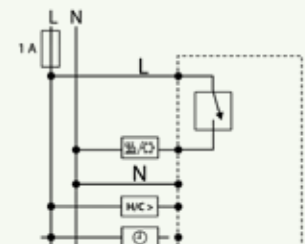

Schaltbilder