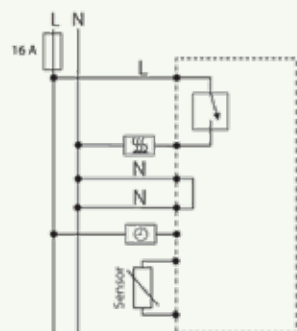

UTE 3500 & UTE 3800

Typ	UTE 3500 Triac	UTE 3800 -U Relais
Anwendung	Wassergeführte Heizsysteme	Elektrische Heizsysteme & Limiter Wassergeführte Heizsysteme & Limiter
Temperaturbereich	5...30 °C	5...30 °C / 10...40 °C
Betriebsspannung	230 V AC 50/60 Hz	
Anzahl schaltbare Stellantriebe / Schaltstrom	5 Stellantriebe à 3 W elektrotermisch (15 W)	16 (4) A
Ausgang	Triac (geräuschlos)	Relais
Heizen / Kühlen	Umschaltung über CO-Eingang	-
Externer Fühler	-	z.B. F 193 720 (nicht im Lieferumfang enthalten)
Universaleingang	Absenk- oder Präsenzeingang wählbar	
Regelverhalten	PWM oder Zweipunkt einstellbar	
Parametrierung	Über Installateurs- und Endkundenmenü direkt am Gerät Ventilschutz und Lastunterbrechung nach EN 50559 je nach Anwendung	
Programmierbare Schaltzeiten	Über Smartphone-Anbindung (Matter WiFi)	
Fenstersturzerkennung	Einstellbar im Menü	
Connectivity	Matter WiFi	

Schaltbilder